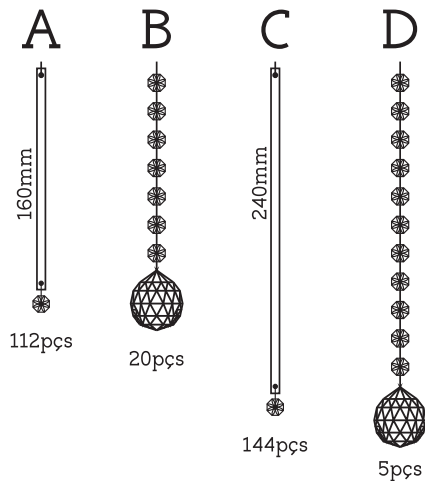

SINCENET

Lustre Bellatrix LCL06 60cm

ATENÇÃO: Remova a película plástica que cobre a superfície do lustre antes da montagem. Após montado não será possível removê-la..

Garantia: 2 anos contra qualquer defeito de fabricação ou avaria no transporte.

Material: Base metálica com pendentês de vidro e cristal acrílico.

Fixação: Pode ser fixado externamente à laje ou embutido no gesso.

LED: Cores azul, vermelho e violeta.

Lâmpadas: Possui 12 soquetes E27 (padrão brasileiro) que permitem instalação de lâmpadas até 60 W (as lâmpadas não acompanham o produto).

Dimensões do lustre (CxL): 60 x 60 cm

Altura do Lustre: 31 cm

Dimensões embutidas (CxL): 57 x 57 cm

Espaçamento para embutir no gesso (opcional): 3,5 cm

Frequência: 50 - 60 Hz

Voltagem: 110 V ou 220V (a escolher).