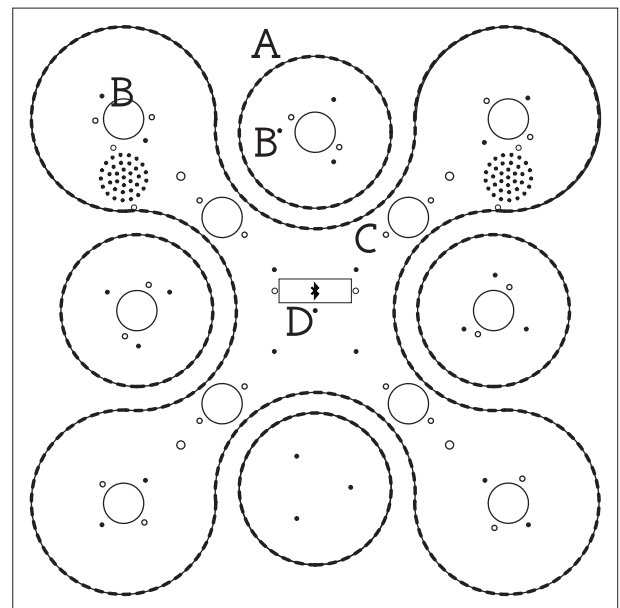

SINCENET

Lustre Bellatrix LCL06 60cm

ATENÇÃO: Remova a película plástica que cobre a superfície do lustre antes da montagem. Após montado não será possível removê-la..

Garantia: 2 anos contra qualquer defeito de fabricação ou avaria no transporte.

Material: Base metálica com pendentês de vidro e cristal acrílico.

Fixação: Pode ser fixado externamente à laje ou embutido no gesso.

LED: Cores azul, vermelho e violeta.

Lâmpadas: Possui 12 soquetes E27 (padrão brasileiro) que permitem instalação de lâmpadas até 60 W (as lâmpadas não acompanham o produto).

Dimensões do lustre (CxL): 60 x 60 cm

Altura do Lustre: 31 cm

Dimensões embutidas (CxL): 57 x 57 cm

Espaçamento para embutir no gesso (opcional): 3,5 cm

Frequência: 50 - 60 Hz

Voltagem: 110 V ou 220V (a escolher).