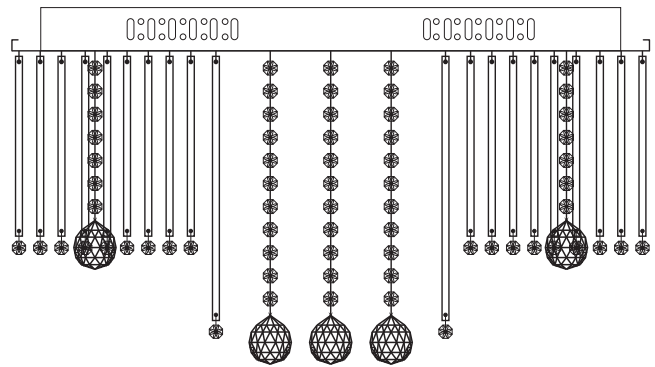

SINCENET

Lustre Bellatrix LCL06 60cm

ATENÇÃO: Remova a película plástica que cobre a superfície do lustre antes da montagem. Após montado não será possível removê-la..

Garantia: 2 anos contra qualquer defeito de fabricação ou avaria no transporte.

Material: Base metálica com pendentês de vidro e cristal acrílico.

Fixação: Pode ser fixado externamente à laje ou embutido no gesso.

LED: Cores azul, vermelho e violeta.

Lâmpadas: Possui 12 soquetes E27 (padrão brasileiro) que permitem instalação de lâmpadas até 60 W (as lâmpadas não acompanham o produto).

Dimensões do lustre (CxL): 60 x 60 cm

Altura do Lustre: 31 cm

Dimensões embutidas (CxL): 57 x 57 cm

Espaçamento para embutir no gesso (opcional): 3,5 cm

Frequência: 50 - 60 Hz

Voltagem: 110 V ou 220V (a escolher).